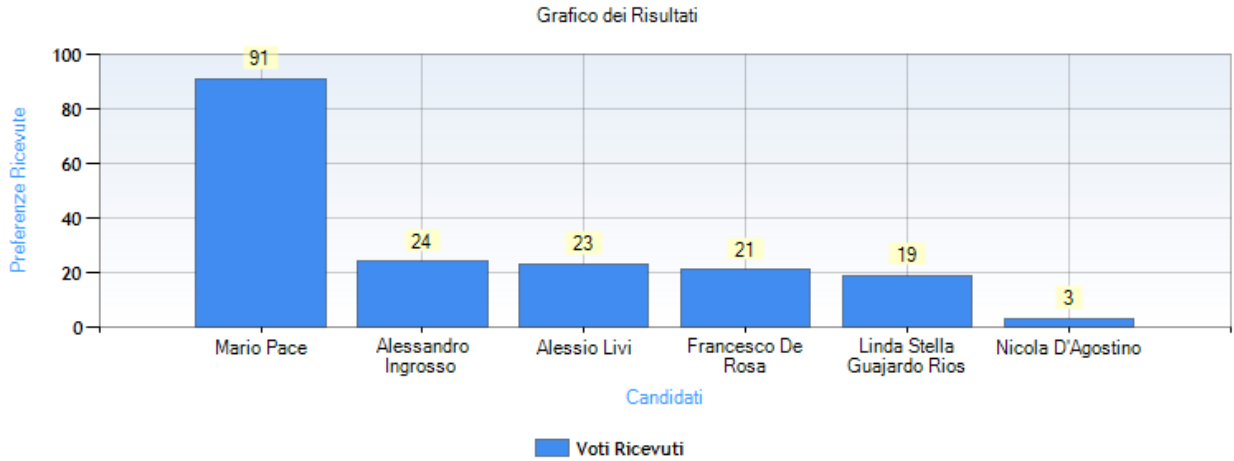

Tipo di scrutinio: Segreto

Data di apertura votazione: 15/04/2024 9:00:09

Data di chiusura votazione: 15/04/2024 17:00:28

Numero totale di elettori: 2626

Numero totale di elettori che hanno votato: 181

Numero totale di elettori che non hanno votato: 2445

Affluenza totale degli elettori: 6,89 %

Risultati

Numero schede bianche: 0

Dettaglio delle preferenze espresse

Candidato	Preferenze ricevute
Mario Pace	91
Alessandro Ingrosso	24
Alessio Livi	23
Francesco De Rosa	21
Linda Stella Guajardo Rios	19
Nicola D'Agostino	3