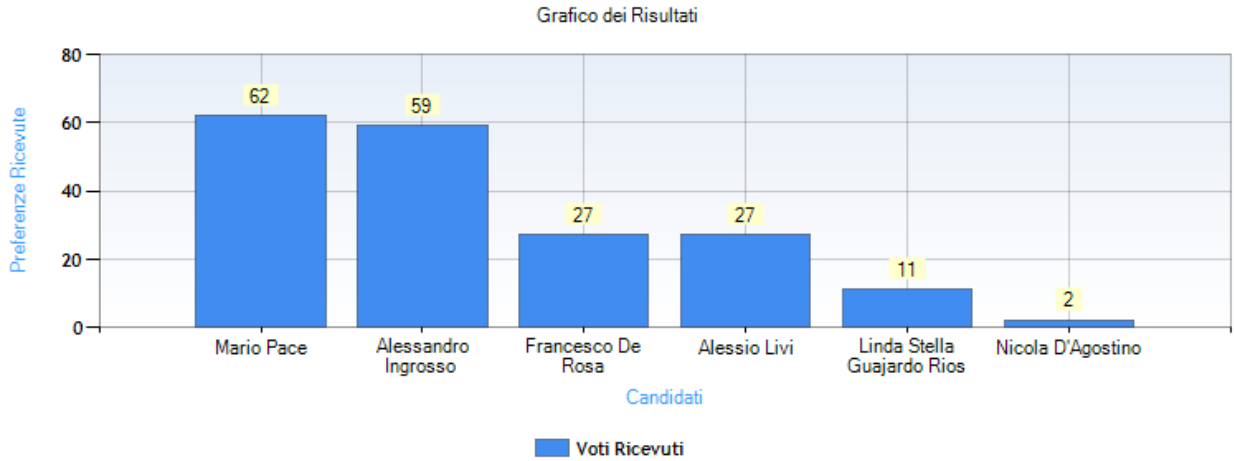

Tipo di scrutinio: Segreto

Data di apertura votazione: 15/04/2024 9:00:04

Data di chiusura votazione: 15/04/2024 17:00:22

Numero totale di elettori: 2623

Numero totale di elettori che hanno votato: 188

Numero totale di elettori che non hanno votato: 2435

Affluenza totale degli elettori: 7,17 %

Risultati

Numero schede bianche: 0

Dettaglio delle preferenze espresse

Candidato	Preferenze ricevute
Mario Pace	62
Alessandro Ingrosso	59
Francesco De Rosa	27
Alessio Livi	27
Linda Stella Guajardo Rios	11
Nicola D'Agostino	2